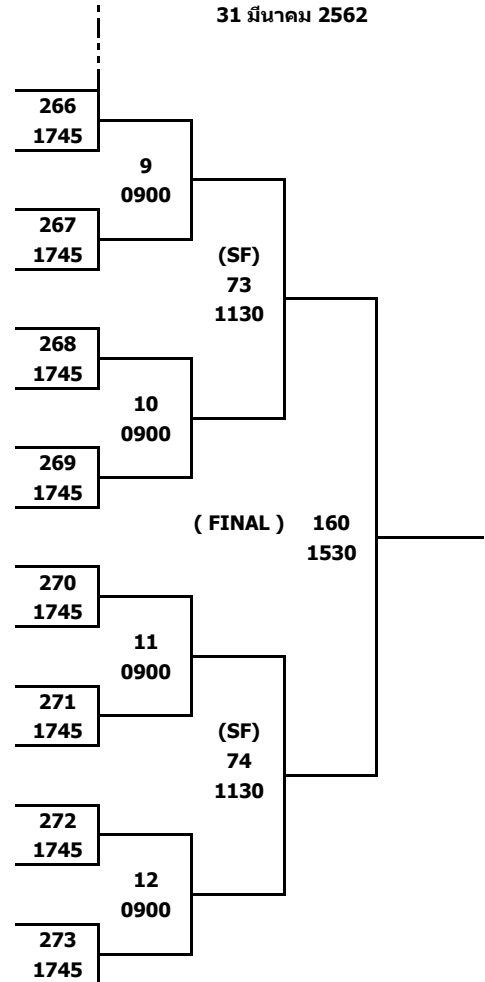

รอบสอง

30 มีนาคม 2562

31 มีนาคม 2562

1. 1 **RANK 1**
2. 2 ที่ 1 กลุ่ม 1- 8
3. 3 ที่ 1 กลุ่ม 1- 8
4. 4 **RANK 5-8**
5. 5 **RANK 5-8**
6. 6 ที่ 1 กลุ่ม 1- 8
7. 7 ที่ 1 กลุ่ม 1- 8
8. 8 **RANK 3-4**
9. 9 **RANK 3-4**
10. 10 ที่ 1 กลุ่ม 1- 8
11. 11 ที่ 1 กลุ่ม 1- 8
12. 12 **RANK 5-8**
13. 13 **RANK 5-8**
14. 14 ที่ 1 กลุ่ม 1- 8
15. 15 ที่ 1 กลุ่ม 1- 8
16. 16 **RANK 2**

รายการแข่งขันเทเบิลเทนนิส หัวสุนารีโอเพ่น ครั้งที่ 14
ประเภทเยาวชนชายเดี่ยวอายุไม่เกิน 12 ปี

B12

30 มีนาคม 2562

PG : 9

1	วัชรพล ขวาน	สโมสรกีฬาเซ็นทรัล					
2	BYE	-					
3	ภูมิพัฒน์ ศรีวิลาสานัน	มหาวิทยาลัยธนบุรี	56	1020	126	1320	กลุ่ม 1
4	จิรภัทร มีเจริญ	ปิงปองเทรนนิ่งตั้งหัวเสิง					
5	กฤติพงษ์ อินทรสิงห์	Pin Pingpong Bearing 30	57	1020			กลุ่ม 1
6	ธนวัจนธ์ รวมพล	บ้านปิงปองพรเพชร			127	1320	
7	BYE	-					
8	ปารามาศ ใจเย็น	High-cook					
9	วเรศวรรษ บวรธรรมรัตน์	มหาวิทยาลัยธนบุรี					กลุ่ม 2
10	BYE	-					
11	ณภัทร สุนทรา	มข.	58	1020	128	1320	กลุ่ม 2
12	พงศ์พี เหมจันทิก	สโมสรเทเบิลเทนนิส นครราชสีมา					
13	วรากร หนองบัว	ไทยรุ่ง	59	1020			กลุ่ม 2
14	จักรวีร์ ธิ์พินักรวุฒิ	MHK Academy			129	1320	
15	BYE	-					
16	ธีธัช จันทน์เสนะ	สโมสรกีฬาเซ็นทรัล					
17	พงศ์พัศ แยมลิ้มุล	Cc4 gym					กลุ่ม 3
18	BYE	-					
19	สิทธิพันธ์ สังขรัตน์	สโมสรเทเบิลเทนนิสโรงเรียนลาซาลกรุงเทพ	60	1020	130	1320	กลุ่ม 3
20	ชยางกูร ฐิธิรางกูร	MHK Academy					
21	ภูธดล สิทธิอมรโชค	Pin Pingpong Bearing 30	61	1040			กลุ่ม 3
22	ภัคพันธ์ เตชะผาสุขสันติ	มหาวิทยาลัยธนบุรี			131	1320	
23	BYE	-					
24	ญาณเมธี วีระสุวรรณ	GENSEN					
25	ธนกร จันทะมล	Cc4 gym					กลุ่ม 4
26	BYE	-					
27	กันตณัฐ เพ็ชรสันทัด	สโมสรกีฬาเซ็นทรัล	62	1040	132	1320	กลุ่ม 4
28	จตุพล พงษ์พรรณเจริญ	สโมสรเทเบิลเทนนิสโรงเรียนลาซาลกรุงเทพ					
29	ภาณุพันธ์ นิลพันธ์	บ้านปิงปองพรเพชร	63	1040			กลุ่ม 4
30	ภควัด คะเนนออก	Pin Pingpong Bearing 30			133	1340	
31	BYE	-					
32	ธนกร วันเมืองเก่า	สพล.ชัยภูมิ