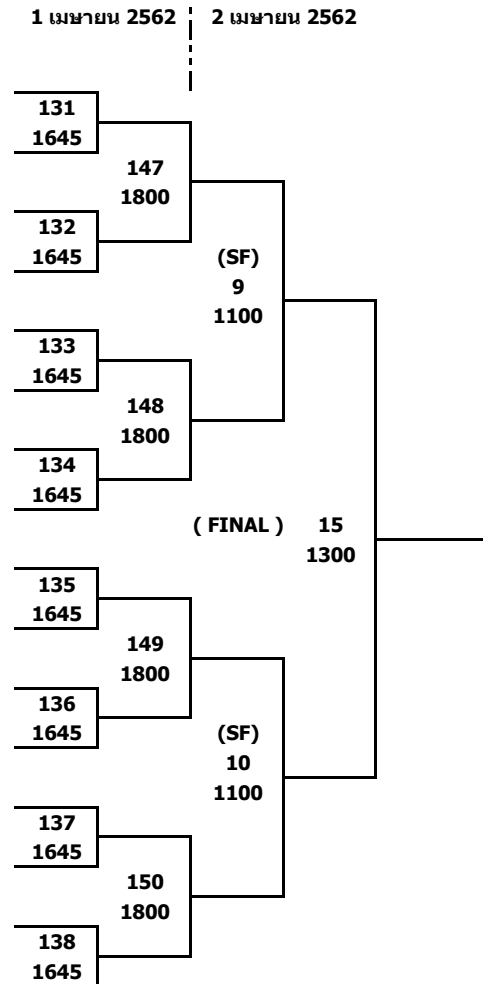

1 เมษายน 2562

33	พูนศักดิ์ แซ่ฉิ่ง	ปิงปองอาวุโสตำรวจ				
34	BYE	-		46		
35	BYE	-		1130		
36	กันตินันท์ ประกอบไวทยกิจ	มหาวิทยาลัยธนบุรี			102	กลุ่ม 5
37	ภาณุพงศ์ ยอดดี	สโมสรกีฬาเซ็นทรัล			1505	
38	BYE	-		47		
39	BYE	-		1130		
40	วิชิต เกลิงพล	ไทยรุ่ง				
41	เมธา สุภากร	มหาวิทยาลัยธนบุรี				
42	BYE	-		48		
43	BYE	-		1130		
44	นาคินทร์ ศรีถาวร	สโมสรกีฬาเซ็นทรัล			103	กลุ่ม 6
45	ถนนมศักดิ์ แซ่ตั้ง	KKU Master			1505	
46	BYE	-		49		
47	BYE	-		1130		
48	อุดม สุขสุดประเสริฐ	ปิงปองอาวุโสตำรวจ				
49	วรินทร์ บางพระไทยยา	มหาวิทยาลัยธนบุรี				
50	BYE	-		50		
51	BYE	-		1130		
52	พิภช มณีราชกิจ	BRU table tennis club			104	กลุ่ม 7
53	เทพกร บุญแท้	ปิงปองอาวุโสตำรวจ			1505	
54	BYE	-		51		
55	BYE	-		1130		
56	ปรวีร์ สุขรัตน์ปรีชา	ITC GROUP				
57	ประธาน เดชะวิเชียร	มหาวิทยาลัยธนบุรี				
58	BYE	-		52		
59	BYE	-		1130		
60	อภิรักษ์ วงษ์วิจิตรสุข	บุรีรัมย์			105	กลุ่ม 8
61	ประเสริฐ เรืองศรีเจริญรุ่ง	ปิงปองอาวุโสตำรวจ			1505	
62	ไกรสิทธิ์ เรืองเจริญ	แต่จิวสุราษฎร์ธานี		19		
				1000		
63	BYE	-		53		
				1130		
64	พรชัย กกเครือ	Pin Pingpong Bearing 30				

รอบสอง

- 1 RANK 1
- 2 ที่ 1 กลุ่ม 1- 8
- 3 ที่ 1 กลุ่ม 1- 8
- 4 RANK 5-8
- 5 RANK 5-8
- 6 ที่ 1 กลุ่ม 1- 8
- 7 ที่ 1 กลุ่ม 1- 8
- 8 RANK 3-4
- 9 RANK 3-4
- 10 ที่ 1 กลุ่ม 1- 8
- 11 ที่ 1 กลุ่ม 1- 8
- 12 RANK 5-8
- 13 RANK 5-8
- 14 ที่ 1 กลุ่ม 1- 8
- 15 ที่ 1 กลุ่ม 1- 8
- 16 RANK 2