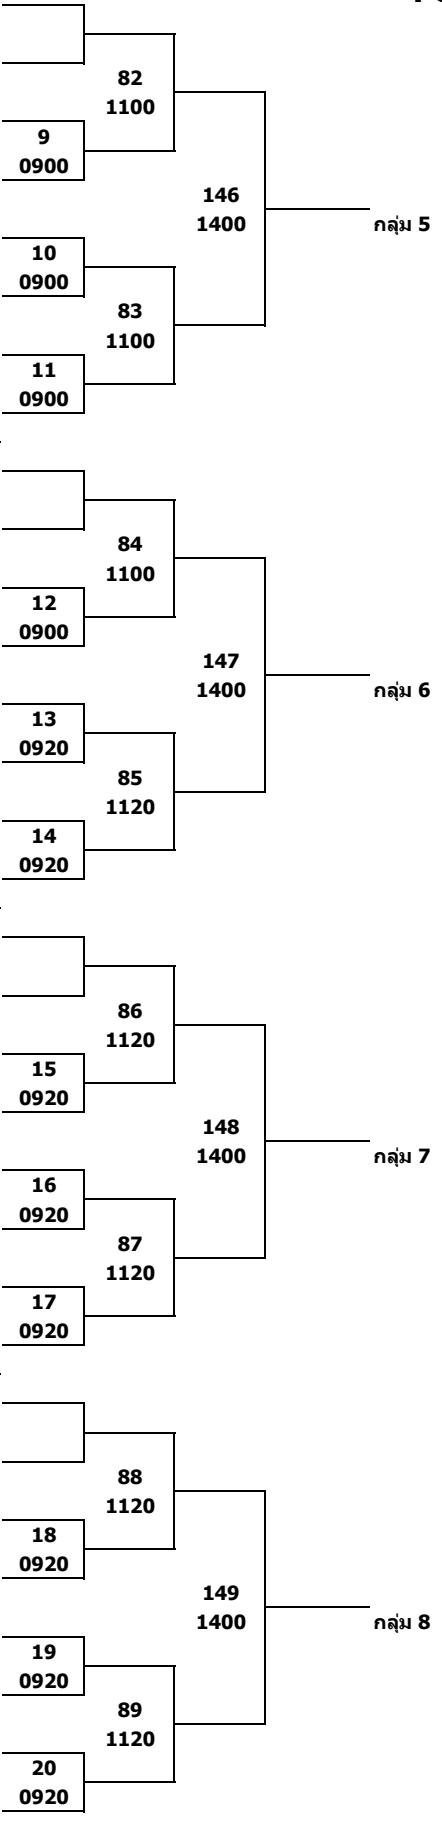

กลุ่ม 1

กลุ่ม 2

กลุ่ม 3

กลุ่ม 4

30 มีนาคม 2562

PG: 2

33	ฉัตรราตรี ธนนันทพงษ์	เมืองทอง					
34	BYE	-			82		
35	นิธิต ปรีชาญาณ	Mega Spin			1100		
36	มดธ หวังศิริจิตร	Pin Pingpong Bearing 30		9			
37	โชตินันท์ จ่านองจิตรเจริญ	มหาวิทยาลัยธนบุรี		0900			
38	วีรภัทร ประวัตติเมือง	สโมสรเทเบิลเทนนิสจังหวัดพิจิตร					
39	ณพล บุรณะผลิน	ครุทวีป					
40	พงษ์พิพัฒน์ สีลาเม	สโมสรกีฬาเซ็นทรัล					
41	ธีราธร แดงสกุล	บ้านปู					
42	BYE	-					
43	วรวรรณ จุลพันธ์	สโมสรเทเบิลเทนนิสจังหวัดพิจิตร					
44	ธนธรรศ นิ่มงาม	FSS					
45	คณรัชต์ พันธุ์ลาภ	ปิงปองบุรีรัมย์					
46	อธิเทพ สาริดดี	โรงเรียนราชสีมาใต้					
47	ปณิธิ ปรีทอง	ลาดพร้าว 80					
48	ภัครพล หู่เจริญ	มหาวิทยาลัยธนบุรี					
49	ศุภวิชญ์ วันนุ	สโมสรเทเบิลเทนนิสจังหวัดพิจิตร					
50	BYE	-					
51	คณาธิป ป้อมกษณ์	เล็อดมังกรโครราช					
52	นนทพัทธ์ แสงเงิน	High-cook					
53	ธนวิชญ์ ผลิตนนท์เกียรติ	มหาวิทยาลัยธนบุรี					
54	วรากร สิทธินันท์วัฒน์	สโมสรกีฬาเซ็นทรัล					
55	สุดนันท์ หมื่นชนะ	ปิงปองโสม					
56	สรวิศ นรานากร	ไทยรุ่ง					
57	กนต์พิชชา เทียงทอง	ไทยรุ่ง					
58	BYE	-					
59	อรุณสวัสดิ์ ลีอชาติเมธิกุล	สโมสรกีฬาเซ็นทรัล					
60	ศิรวัฒน์ สุดนุ้ม	สโมสรเทเบิลเทนนิสจังหวัดพิจิตร					
61	ชัยยานันท์ วงทองดี	มหาวิทยาลัยธนบุรี					
62	พัชรดนัย บุญแจ่ม	ชัยภูมิ					
63	ตรีเพชร เรืองบุญญฤทธิ	โรงเรียนอนุบาลสระบุรี					
64	รามิล จินดาอินทร์	บางมด					