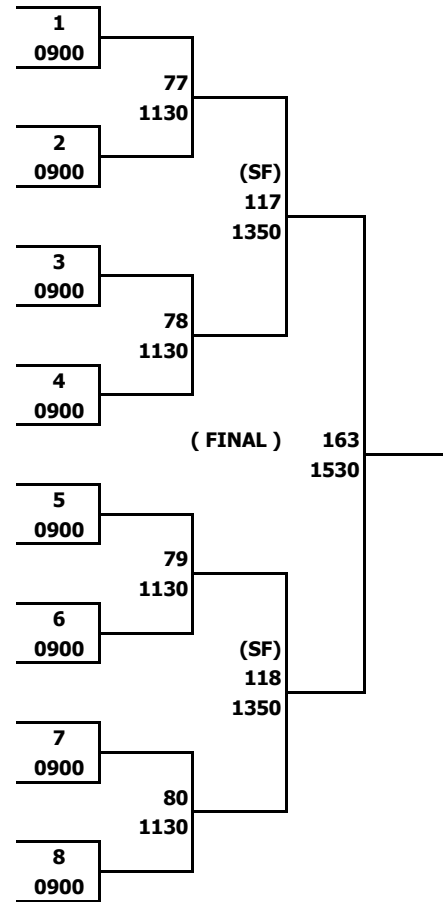

รายการแข่งขันเทเบิลเทนนิส หัวสุนารีโอเพ่น ครั้งที่ 14
ประเภทเยาวชนชายเดี่ยวอายุไม่เกิน 10 ปี

B10

PG : 16

30 มีนาคม 2562

1	ฐิตภัทร ปรีชาญาณ	Mega Spin			
2	BYE	-		250	
3	พิตตินันท์ หนองห้าง	ชมรมเทเบิลเทนนิสอุบลราชธานี		1720	กลุ่ม 1
4	มงคลพจน์ อนุโยธา	สพล.ชัยภูมิ	204	1540	
5	ธนภัทร หน่อแก้ว	มหาวิทยาลัยธนบุรี			
6	BYE	-		251	
7	พุทธิพัชร์ พรกุลหิรัญย์	Pin Pingpong Bearing 30		1720	กลุ่ม 2
8	ธิดิ รวมพล	บ้านโป่งพรเพชร	205	1540	
9	อริศ ดงศักดิ์ศรีสกุล	ไทยรุ่ง			
10	BYE	-		252	
11	ทชภณ ช่างประดิษฐ์	Pin Pingpong Bearing 30		1720	กลุ่ม 3
12	ณัฐกร แก้วสุพันธ์	-	206	1540	
13	จตุดิธัมม โขมิตากาศ	มหาวิทยาลัยธนบุรี			
14	BYE	-		253	
15	กษิติต ชัยทัศน์	โป่งโป่งอินเตอร์		1720	กลุ่ม 4
16	พีรพงศ์ อ่อนหวาน	โรงเรียนราชสีมาใต้	207	1540	
17	ณัฐพงษ์ ดุสน์เทียะ	ชัยภูมิ			
18	BYE	-		254	
19	เปรมปรีดา กิ่งรุ่งเพชร	High-cook		1720	กลุ่ม 5
20	โสภณวิชญ์ แซ่ตั้ง	บ้านโป่งพรเพชร	208	1540	
21	ธนกฤต ชมภูวิเศษ	สโมสรเทเบิลเทนนิสบ้านโป่ง			
22	BYE	-		255	
23	ภัทรดนัย แสงรัตนายนต์	Pin Pingpong Bearing 30		1720	กลุ่ม 6
24	ณัฐสิทธิ์ แก้วสุพันธ์	-	209	1540	
25	ชนาเมธ สีเลี้ยง	มหาวิทยาลัยธนบุรี			
26	ธรรมวิทย์ ตั้งธนวัฒน์	ศูนย์ฝึกกีฬาเทเบิลเทนนิส จ.ขอนแก่น	210	1540	
27	อภิพงษ์ ดาโสม	โรงเรียนเทศบาล3(ปรางค์กู่)		256	กลุ่ม 7
28	เวชพิสิฐ สาริตดี	โรงเรียนราชสีมาใต้	211	1540	
29	ภูมิพัฒน์ วงษ์ทศรัตน์	สโมสรเทเบิลเทนนิสบ้านโป่ง			
30	รวิภาส เขียมใจ	ลาดพร้าว 80	212	1540	
31	ณัฐวิวัฒน์ หน่อแก้ว	มหาวิทยาลัยธนบุรี		257	กลุ่ม 8
32	พีระพัฒน์ ชนะหาญ	บ้านโป่งพรเพชร	213	1540	

รอบสอง

31 มีนาคม 2562

1. 1 RANK 1
2. 2 ที่ 1 กลุ่ม 1 - 8
3. 3 ที่ 1 กลุ่ม 1 - 8
4. 4 RANK 5-8
5. 5 RANK 5-8
6. 6 ที่ 1 กลุ่ม 1 - 8
7. 7 ที่ 1 กลุ่ม 1 - 8
8. 8 RANK 3-4
9. 9 RANK 3-4
10. 10 ที่ 1 กลุ่ม 1 - 8
11. 11 ที่ 1 กลุ่ม 1 - 8
12. 12 RANK 5-8
13. 13 RANK 5-8
14. 14 ที่ 1 กลุ่ม 1 - 8
15. 15 ที่ 1 กลุ่ม 1 - 8
16. 16 RANK 2