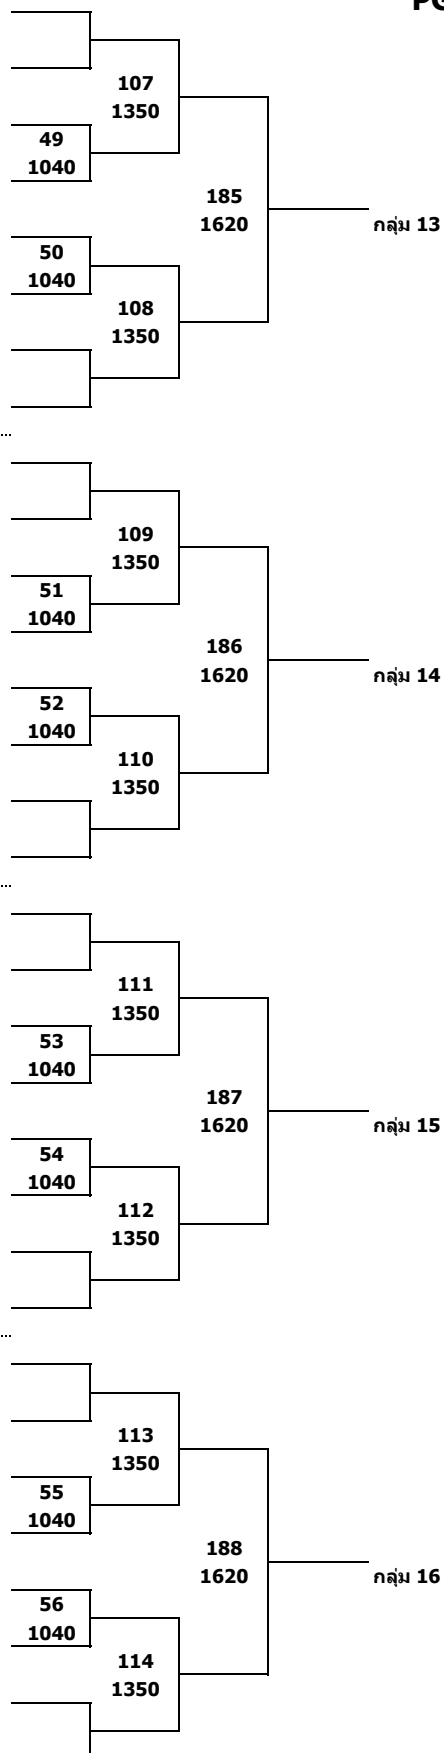

31 มีนาคม 2562

PG: 29

97	ศรัณย์ บริรักษ์สรารุช	สาธิตประสานมิตร
98	BYE	
99	กรฤต กลิ่นจันทร์	สโมสรกีฬาBBG
##	ณัฐพล เสมสมั่น	ปิงปองสไมล์
##	เอกชัย แสงสุข	กองทัพอากาศ
##	พิทักษ์ ก้านกิ่งคำ	UDtabletennis club
##	BYE	
##	แม็กซ์ พวงศรี	Ping Pong Rider ชลบุรี
##	ธนวันต์ รุ่งประเสริฐ	สโมสรเทเบิลเทนนิสจังหวัดพิจิตร
##	BYE	
##	ชัชพิมุข จำลอง	มหาวิทยาลัยธนบุรี
##	วนัส ต่อศิริมงคล	-
##	เฉลิมฤทธิ์ คุณคุปต์	ITC GROUP
##	Paithoon Suwannasorn	โรงเรียนมัธยมวชิราลงกรณวาราราม
##	BYE	
##	เจตนาธิป จันทร์เพ็ญ	สโมสรกีฬาเซ็นทรัล
##	นิธิพัฒน์ พิมพ์รัตน์	สพล.ชัยภูมิ
##	BYE	
##	พรพิทักษ์ แผงด่านกลาง	ตะลอนเบิก
##	สรกฤษ พรธนะ	MHK Academy
##	นันทภาวุธ ศรีสารคาม	มหาวิทยาลัยราชภัฏนครราชสีมา
##	ณัฐพล แพนด์	สโมสรกีฬาBBG
##	BYE	
##	ธรรม วัฒนาเมธี	สโมสรกีฬาเซ็นทรัล
##	กิตติ จอมศิริ	กองทัพบก
##	BYE	
##	พิษณุ ลิ้มปมาณพ	SKT
##	ชาติธนุ จิรศักดิ์	ชาติธนุ จิรศักดิ์
##	นาคินทร์ ศรีถาวร	สโมสรกีฬาเซ็นทรัล
##	มนชิต เคนหาญ	ปิงปองบุรีรัมย์
##	BYE	
##	นาวิน เมฆอัมพร	สโมสรเทเบิลเทนนิสบ้านปู