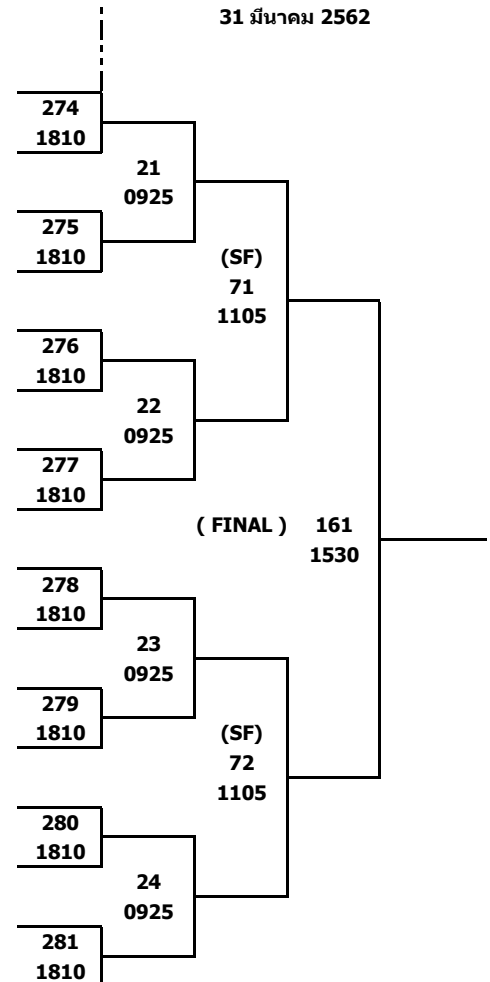

รอบสอง

30 มีนาคม 2562

31 มีนาคม 2562

1. 1 **RANK 1**
2. 2 ที่ 1 กลุ่ม 1- 8
3. 3 ที่ 1 กลุ่ม 1- 8
4. 4 **RANK 5-8**
5. 5 **RANK 5-8**
6. 6 ที่ 1 กลุ่ม 1- 8
7. 7 ที่ 1 กลุ่ม 1- 8
8. 8 **RANK 3-4**
9. 9 **RANK 3-4**
10. 10 ที่ 1 กลุ่ม 1- 8
11. 11 ที่ 1 กลุ่ม 1- 8
12. 12 **RANK 5-8**
13. 13 **RANK 5-8**
14. 14 ที่ 1 กลุ่ม 1- 8
15. 15 ที่ 1 กลุ่ม 1- 8
16. 16 **RANK 2**

รายการแข่งขันเทนนิส หัวสุนารีโอเพ่น ครั้งที่ 14
ประเภทเยาวชนหญิงเดี่ยวอายุไม่เกิน 12 ปี

G12

PG : #

30 มีนาคม 2562

1	ณฤดี โกศลวิตร	มหาวิทยาลัยธนบุรี			
2	BYE	-		242	
3	ปภากร ศรีวิชัย	นครเชียงใหม่	186	1655	กลุ่ม 1
4	ธนพร อ่อนหวาน	โรงเรียนราชสีมา	1500		
5	มาธวี ดันดีพุทธ	สโมสรเทนนิสบ้านปู			
6	BYE	-		243	
7	กุลภัสสร วิจิตรวิริยะกุล	สโมสรกีฬาเขินทรี	187	1655	กลุ่ม 2
8	สาธิตา อำไพจันทร์กุล	ปิงปองเทรนนิงตั้งหัวเส็ง	1500		
9	ชนัญธิดา ภิระบรรณ	สโมสรธารสุวรรณ			
10	BYE	-		244	
11	ดาหวัน งามบ้านผือ	โรงเรียนเทศบาล3(ปรางค์กู่)	188	1655	กลุ่ม 3
12	ณัฐนิดา นามบุตร	สโมสรกีฬาเขินทรี	1500		
13	หนึ่งธิดา เรืองเจริญ	แต่จิวสุราษฎร์ธานี			
14	BYE	-		245	
15	ตรีรัตน์ ตักด์ชลาธร	สโมสรกีฬาเขินทรี	189	1655	กลุ่ม 4
16	นภาดา สิงห์โพธิ์	มหาวิทยาลัยธนบุรี	1500		
17	นันทน์ภัท ชื่นวิทย์กุล	เมืองทอง	190		
18	สรวิทย์ ยุติธาดา	บ้านปู	1500	246	
19	กัญญาภัค สุระเพ็ญ	บ้านปิงปองพรเพชร	191	1655	กลุ่ม 5
20	ธัญชนิต ชุนิตย์	สโมสรเทนนิสจังหวัดพิจิตร	1520		
21	พลอยณภัทร วรรณานวัฒน์	ปิงปองบุรีรัมย์	192		
22	อริษา อ่อนตา	อุดรธานี	1520	247	
23	อนุสรา โสดา	มหาวิทยาลัยราชภัฏนครราชสีมา	193	1655	กลุ่ม 6
24	ทรศนันท์ บุญพินิจพงษ์	สโมสรเทนนิสจังหวัดพิจิตร	1520		
25	ชญาภา มะโนดี	สโมสรเทนนิสบ้านปู	194		
26	ชยาวดี ดีสิน	สโมสรธารสุวรรณ	1520	248	
27	สชญา นราธนากร	ชมรมเทนนิสเทศบาลนครยะลา	195	1655	กลุ่ม 7
28	เขมสิริณี บุญจิตร	สโมสรเทนนิสจังหวัดพิจิตร	1520		
29	รวี มลิณทสุด	สโมสรกีฬาเขินทรี	196		
30	จันทร์ฉาย นามโท	โรงเรียนเทศบาล3(ปรางค์กู่)	1520	249	
31	พีรดา วงศ์อินดา	Klp sport	197	1655	กลุ่ม 8
32	อชิรญา รักษาสิริ	สโมสรธารสุวรรณ	1520