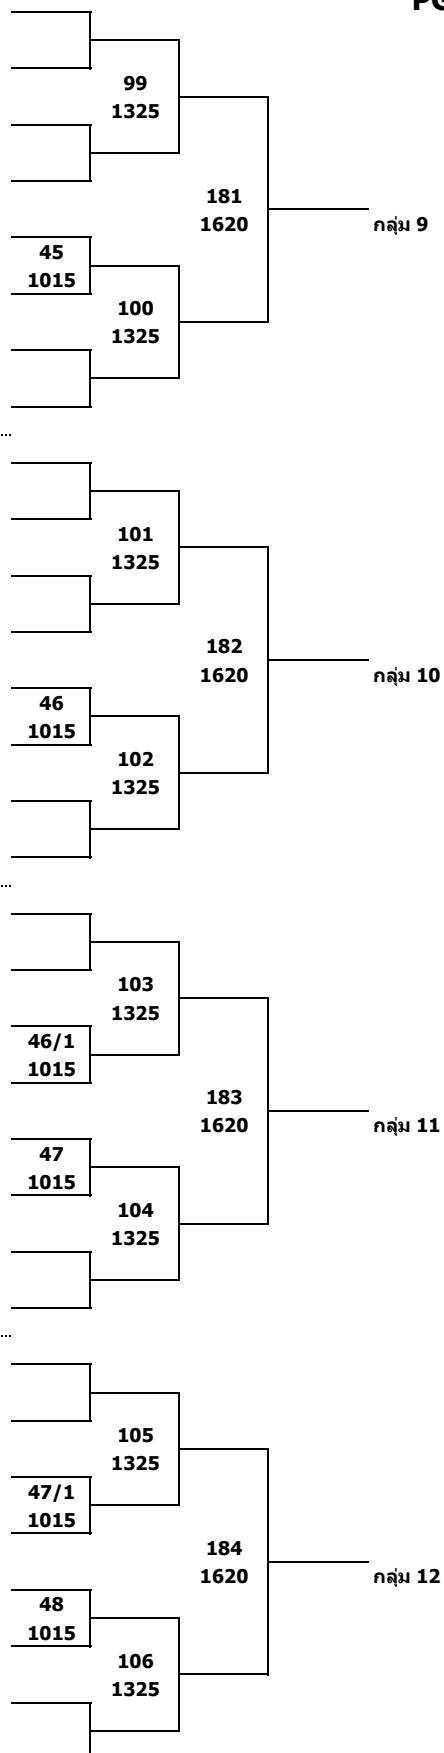

31 มีนาคม 2562

PG: 28

65	ชัยกมล คัมสีไวย์	สโมสรธารสุวรรณ
66	BYE	
67	BYE	
68	คริสส์ ดนโคกสูง	สโมสรกีฬาBBG
69	เดชา ปะโพธิ์ชะงัก	MHK Academy
70	อธิศ ขุมบางลี	สพล.ชัยภูมิ
71	BYE	
72	เปรม ภิญโญไพศาล	สโมสรกีฬาเซ็นทรัล
73	อังกร วาณิชยพงศ์	ITC GROUP
74	BYE	
75	BYE	
76	ธนวรรธน์ ธรรมะโชติสิน	สพล.ชัยภูมิ
77	ดนุศิน จินดารัตน์	เทศบาลเมืองคูคต
78	ปิ่นณทัต ตั้งบวรพิเชฐ	มหาวิทยาลัยธนบุรี
79	BYE	
80	ภรภัทร ธรรมาธคม	สโมสรกีฬาเซ็นทรัล
81	วันชาติ พิทักษ์กุลสิริ	มหาวิทยาลัยธนบุรี
82	BYE	
83	เฉลิมชัย มงกุฎมรกต	สโมสรกีฬาBBG
84	วีระชัย แดงทะเล	มหาวิทยาลัยราชภัฏนครราชสีมา
85	สินชัย นิ่มสมุทร	ไทยรุ่ง
86	เจตธนบดี จันทรเพ็ญ	สโมสรกีฬาเซ็นทรัล
87	BYE	
88	อนุวัฒน์ สังข์ดวง	สโมสรเทนนิสบ้านปู
89	พีรณัฐ มีสัดย	NEWWAY
90	BYE	
91	นฤเมศ ไกลกลาง	สโมสรกีฬาBBG
92	จตุพร พุ่มไม้	Spiniversal
93	วรพล ราชพรหมมา	ปิงปองบุรีรัมย์
94	ธนินธรณ์ เหลืออรุณสวัสดิ์	นครราชสีมา
95	BYE	
96	วัฒนชัย สำราญวงศ์	มหาวิทยาลัยธนบุรี