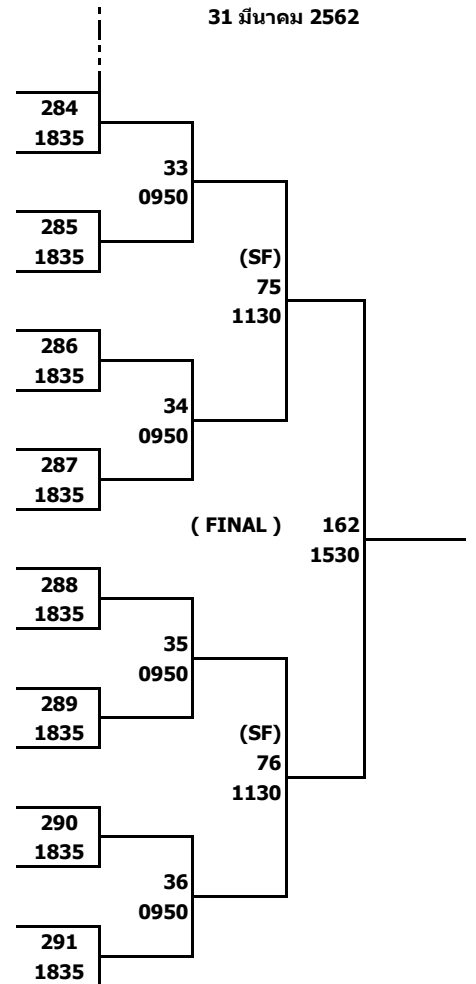

รายการแข่งขันเทนนิส หัวสุนารีโอเพ่น ครั้งที่ 14
ประเภทเยาวชนหญิงเดี่ยวอายุไม่เกิน 12 ปี

G12

PG : #

30 มีนาคม 2562

1	ณฤดี โกศลวิตร	มหาวิทยาลัยธนบุรี			
2	BYE	-		242	
3	ปภากร ศรีวิชัย	นครเชียงใหม่	186	1655	กลุ่ม 1
4	ธนพร อ่อนหวาน	โรงเรียนราชสีมา	1500		
5	มาธวี ดันดีพุทธ	สโมสรเทนนิสบ้านปู			
6	BYE	-		243	
7	กุลภัสสร วิจิตรวิริยะกุล	สโมสรกีฬาเขินทรี	187	1655	กลุ่ม 2
8	สาธิตา อำไพจันทร์กุล	ปิงปองเทรนนิงตั้งหัวเส็ง	1500		
9	ชนัญธิดา ภิระบรรณ	สโมสรธารสุวรรณ			
10	BYE	-		244	
11	ดาหวัน งามบ้านผือ	โรงเรียนเทศบาล3(ปรางค์กู่)	188	1655	กลุ่ม 3
12	ณัฐนิดา นามบุตร	สโมสรกีฬาเขินทรี	1500		
13	หนึ่งธิดา เรืองเจริญ	แต่จิวสุราษฎร์ธานี			
14	BYE	-		245	
15	ตรีรัตน์ ตักด์ชลาธร	สโมสรกีฬาเขินทรี	189	1655	กลุ่ม 4
16	นภาดา สิงห์โพธิ์	มหาวิทยาลัยธนบุรี	1500		
17	นันทน์ภัท ชื่นวิทย์กุล	เมืองทอง	190		
18	สรวิทย์ ยุติธาดา	บ้านปู	1500	246	
19	กัญญาภัค สุระเพ็ญ	บ้านปิงปองพรเพชร	191	1655	กลุ่ม 5
20	ธัญชนิต ชุนิตย์	สโมสรเทนนิสจังหวัดพิจิตร	1520		
21	พลอยณภัทร วรรณานวัฒน์	ปิงปองบุรีรัมย์	192		
22	อริษา อ่อนตา	อุดรธานี	1520	247	
23	อนุสรา โสดา	มหาวิทยาลัยราชภัฏนครราชสีมา	193	1655	กลุ่ม 6
24	ทรศนันท์ บุญพินิจพงษ์	สโมสรเทนนิสจังหวัดพิจิตร	1520		
25	ชญาภา มะโนดี	สโมสรเทนนิสบ้านปู	194		
26	ชยาวดี ดีสิน	สโมสรธารสุวรรณ	1520	248	
27	สชญา นราธนากร	ชมรมเทนนิสเทศบาลนครยะลา	195	1655	กลุ่ม 7
28	เขมสิริณี บุญจิตร	สโมสรเทนนิสจังหวัดพิจิตร	1520		
29	รวี มลิณทสุด	สโมสรกีฬาเขินทรี	196		
30	จันทร์ฉาย นามโท	โรงเรียนเทศบาล3(ปรางค์กู่)	1520	249	
31	พีรดา วงศ์อินดา	Klp sport	197	1655	กลุ่ม 8
32	อชิรญา รักษาสิริ	สโมสรธารสุวรรณ	1520		

รอบสอง

30 มีนาคม 2562

31 มีนาคม 2562

1. 1 RANK 1
2. 2 ที่ 1 กลุ่ม 1 - 8
3. 3 ที่ 1 กลุ่ม 1 - 8
4. 4 RANK 5-8
5. 5 RANK 5-8
6. 6 ที่ 1 กลุ่ม 1 - 8
7. 7 ที่ 1 กลุ่ม 1 - 8
8. 8 RANK 3-4
9. 9 RANK 3-4
10. 10 ที่ 1 กลุ่ม 1 - 8
11. 11 ที่ 1 กลุ่ม 1 - 8
12. 12 RANK 5-8
13. 13 RANK 5-8
14. 14 ที่ 1 กลุ่ม 1 - 8
15. 15 ที่ 1 กลุ่ม 1 - 8
16. 16 RANK 2