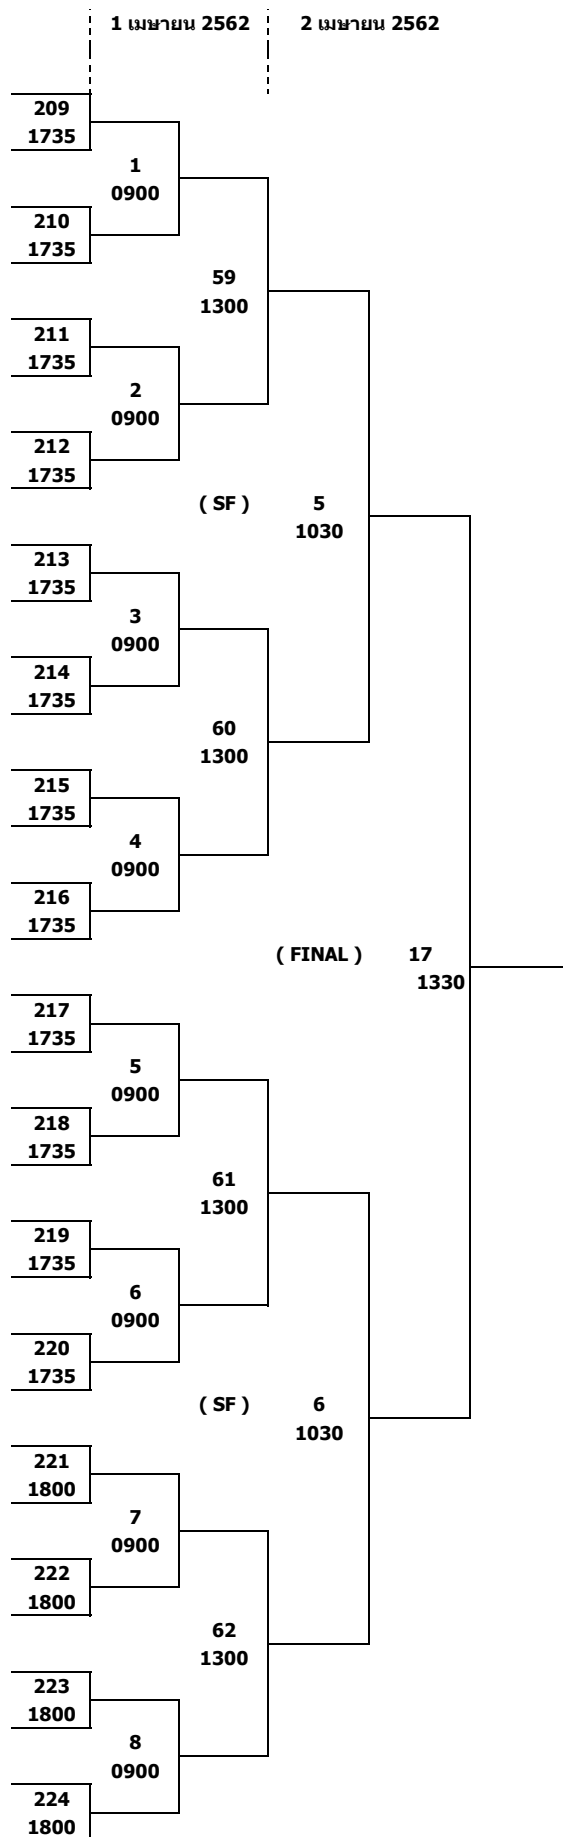

รอบสอง

31 มีนาคม 2562

1 เมษายน 2562

2 เมษายน 2562

1. 1 **RANK 1**
2. 2 ที่ 1กลุ่ม 1-16
3. 3 ที่ 1กลุ่ม 1-16
4. 4 **RANK 9 -16**
5. 5 **RANK 9 -16**
6. 6 ที่ 1กลุ่ม 1-16
7. 7 ที่ 1กลุ่ม 1-16
8. 8 **RANK 5 -8**
9. 9 **RANK 5 -8**
10. 10 ที่ 1กลุ่ม 1-16
11. 11 ที่ 1กลุ่ม 1-16
12. 12 **RANK 9 -16**
13. 13 **RANK 9 -16**
14. 14 ที่ 1กลุ่ม 1-16
15. 15 ที่ 1กลุ่ม 1-16
16. 16 **RANK 3 - 4**
17. 17 **RANK 3 - 4**
18. 18 ที่ 1กลุ่ม 1-16
19. 19 ที่ 1กลุ่ม 1-16
20. 20 **RANK 9 -16**
21. 21 **RANK 9 -16**
22. 22 ที่ 1กลุ่ม 1-16
23. 23 ที่ 1กลุ่ม 1-16
24. 24 **RANK 5 - 8**
25. 25 **RANK 5 - 8**
26. 26 ที่ 1กลุ่ม 1-16
27. 27 ที่ 1กลุ่ม 1-16
28. 28 **RANK 9 -16**
29. 29 **RANK 9 -16**
30. 30 ที่ 1กลุ่ม 1-16
31. 31 ที่ 1กลุ่ม 1-16
32. 32 **RANK 2**